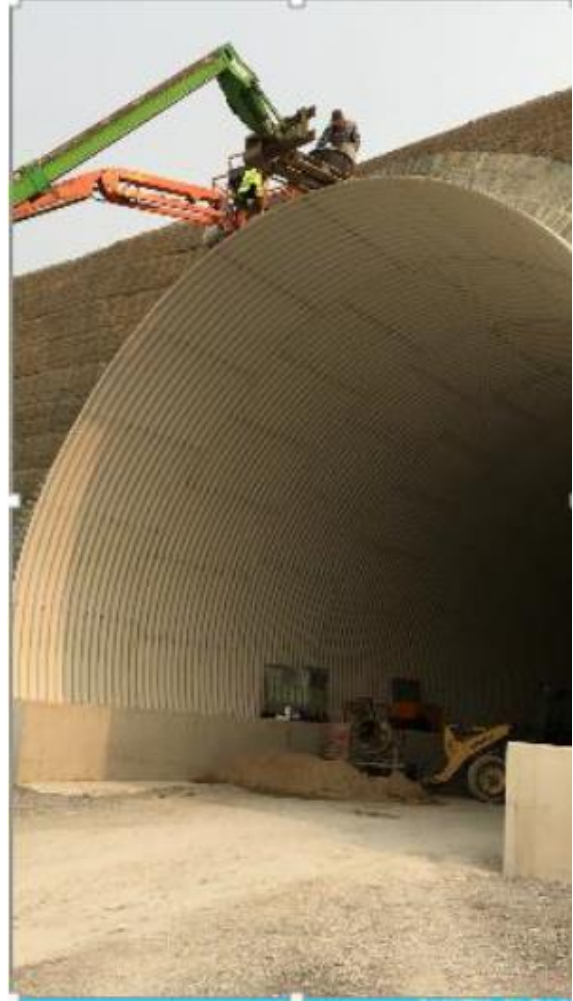

TOPRAK ARME ve ÇOK PLAKALI ÇELİK KORUGE :

Aşağıda sunmuş olduğumuz toprak arme ve koruge geçişi, ham madde sahasından çimento fabrikasına malzeme taşıyan kamyonlar için yapılan kara yolu alt geçididir

Yapımı esnasında koruge içindeki ağır nakliyat hiç aksamamıştır. Koruge üstünde her birinde iki şerit bulunan gidiş ve geliş yine şehirlerarası yol bulunmaktadır.